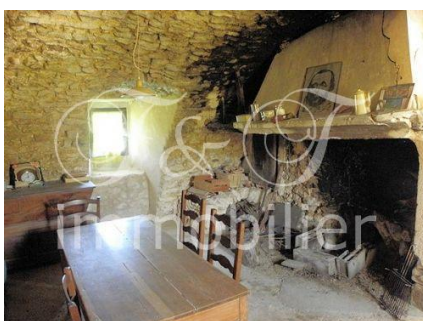

Waterput : X

Details, sterke punten, andere voordelen : 2 hectares dont 8 000 m² constructibles (2 maisons acceptées). Vue splendide.

3/ Foto's

Au coeur de la Provence, dans le Luberon. Domaine historique fin 17^{ème} siècle, de plus de 900 m² de potentiel, implanté sur 2 hectares. Un des rares domaines historiques de Provence disponible à la vente ...