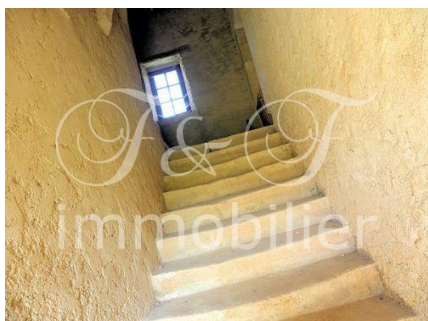

Waterput : X

Details, sterke punten, andere voordelen : 2 hectares dont 8 000 m² constructibles (2 maisons acceptées). Vue splendide.

3/ Foto's

Au coeur de la Provence, dans le Luberon. Domaine historique fin 17^{ème} siècle, de plus de 900 m² de potentiel, implanté sur 2 hectares. Un des rares domaines historiques de Provence disponible à la vente ...