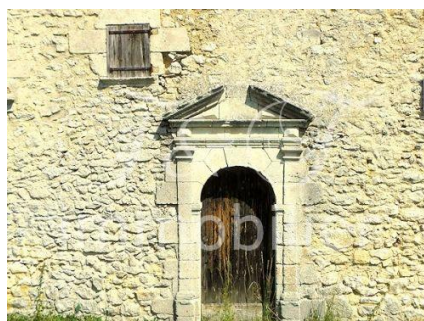

Waterput : X

Details, sterke punten, andere voordelen : 2 hectares dont 8 000 m² constructibles (2 maisons acceptées). Vue splendide.

3/ Foto's

Au coeur de la Provence, dans le Luberon. Domaine historique fin 17^{ème} siècle, de plus de 900 m² de potentiel, implanté sur 2 hectares. Un des rares domaines historiques de Provence disponible à la vente ...