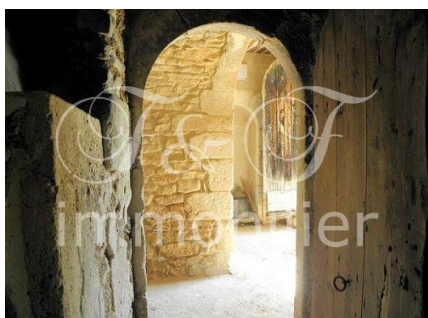

Waterput : X

Details, sterke punten, andere voordelen : 2 hectares dont 8 000 m² constructibles (2 maisons acceptées). Vue splendide.

3/ Foto's

Au coeur de la Provence, dans le Luberon. Domaine historique fin 17^{ème} siècle, de plus de 900 m² de potentiel, implanté sur 2 hectares. Un des rares domaines historiques de Provence disponible à la vente ...